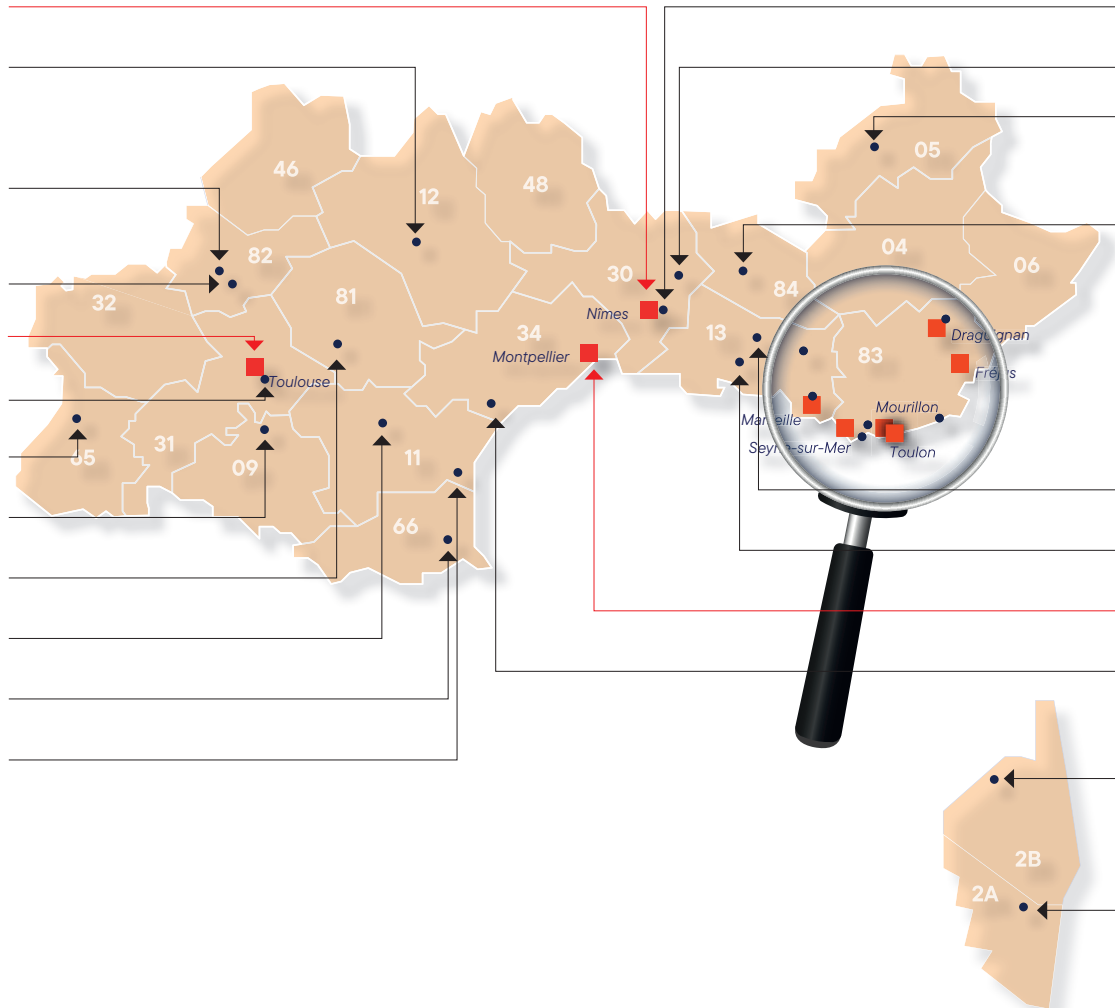

Un vaste réseau de proximité de 41 agences et 210 conseillers terrain.

Pour faciliter la prise de rendez-vous, nous vous invitons à cliquer sur votre région pour accéder aux coordonnées des conseillers les plus proches de chez vous. Le conseiller pourra répondre à votre besoin en s'adaptant à vos contraintes : rendez-vous téléphonique, dans l'une de nos agences, à votre domicile ou sur votre lieu de travail.

● Conseillers   ■ Agences

Nous contacter

Zone de défense
Sud

Retour
carte de France

AGPM
L'EXPERT PRÉVOYANCE MILITAIRE