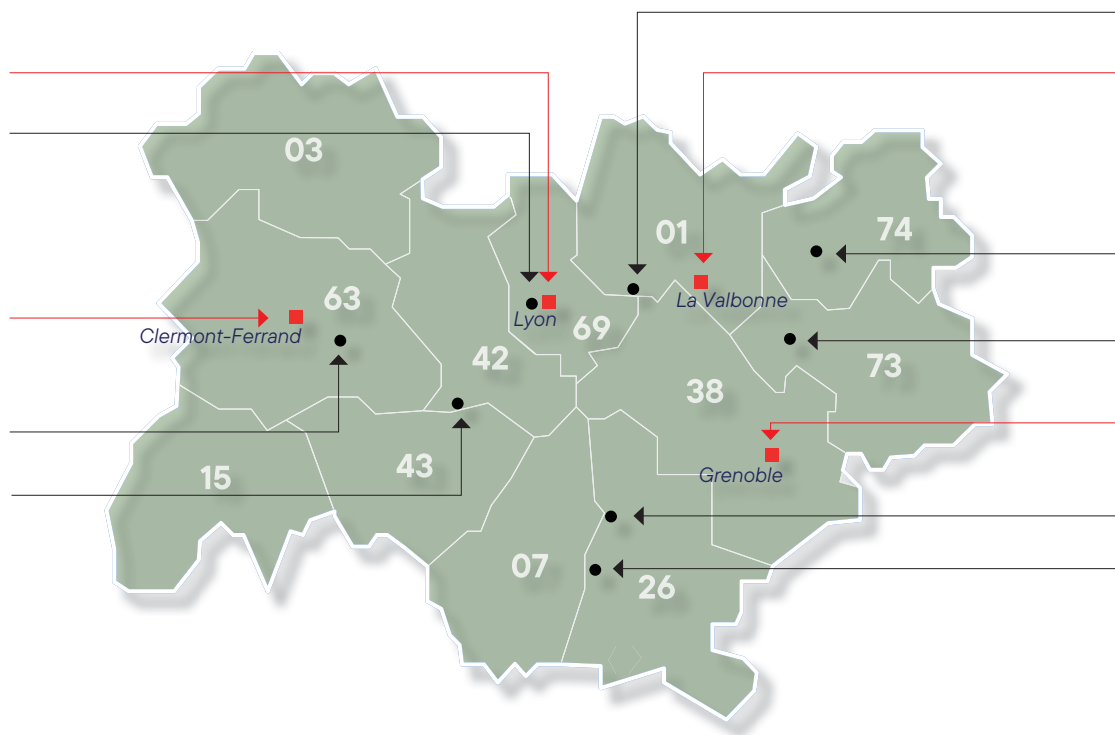

Un vaste réseau de proximité de 41 agences et 210 conseillers terrain.

Pour faciliter la prise de rendez-vous, nous vous invitons à cliquer sur votre région pour accéder aux coordonnées des conseillers les plus proches de chez vous. Le conseiller pourra répondre à votre besoin en s'adaptant à vos contraintes : rendez-vous téléphonique, dans l'une de nos agences, à votre domicile ou sur votre lieu de travail.

● Conseillers   ■ Agences

[Nous contacter](#)

Zone de défense
Sud-Est

[Retour
carte de France](#)

AGPM
L'EXPERT PRÉVOYANCE MILITAIRE